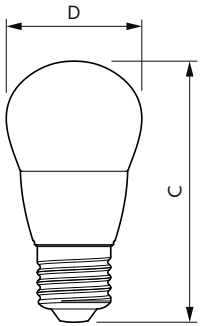

### Termék adatok

Általános információ	
Fejelés - foglalat	E27
Névleges élettartam	15 000 h
Kapcsolási ciklus	50 000
Lighting Technology	LED
Fényárammérés referencia	Sphere
Technikai adatok	
Színkód	840 [CCT of 4000K]
Fényáram	806 lm
Fényhasznosítás (névleges) (névleges)	115,00 lm/W
Színmegjelölés	Hideg fehér (CW)
Korrelált színhőmérséklet (névl.)	4000 K
Színkonzisztencia	<6
Színvisszaadási index (CRI)	80
Fényerő-megmaradás (LLMF) a névleges élettartam végén (névleges)	70 %
Villogás (PstLM)	1
Stroboszkóp hatás (SVM)	0,4
Photobiological safety according to EN 62471	RG1
Működtetés és elektronika	
Hálózati frekvencia	50 to 60 Hz
Bemeneti frekvencia	
Bemeneti frekvencia	50–60 Hz
Teljesítményfelvétel	
Teljesítményfelvétel	7 W
Fényforrás árama (névleges)	
Fényforrás árama (névleges)	59 mA
Teljesítmény-egyenérték	
Teljesítmény-egyenérték	60 W
Indulási idő (névleges)	
Indulási idő (névleges)	0,5 s
Felfutási idő 60%-os fényáramig	
Felfutási idő 60%-os fényáramig	0,5 s
Teljesítménytényező (tört)	
Teljesítménytényező (tört)	0,51
Feszültség (névleges)	
Feszültség (névleges)	220–240 V
Hőmérséklet	
A foglalat hőmérséklete, maximum (névleges)	83 °C
Vezérlők és fényerő-szabályozás	
Szabályozható	Nem
Mechanika és tokozás	
Fényforrás kialakítása	Matt
Fényforrásbúra formája	P48
Tanúsítvány és alkalmazási területek	
Energiatakarékosági osztály	E
Energiafogyasztás kWh/1000 óra	7 kWh
EPREL-regisztrációs szám	453215

## Méretezett rajza

Product	D	C
CorePro lustre ND 7-60W E27 840 P48 FR	48 mm	95 mm