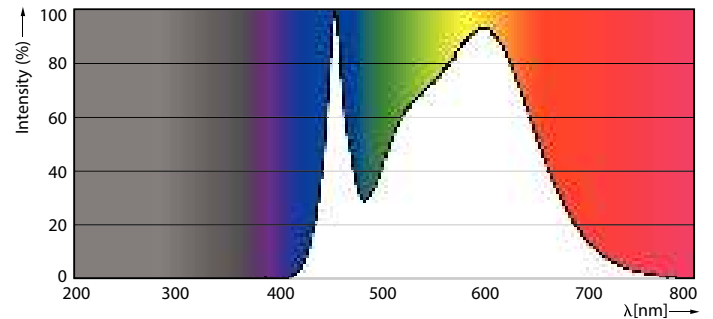

Fotometriai adatok

Spectral Power Distribution Colour - CorePro lustre ND 7-60W E27 840 P48 FR