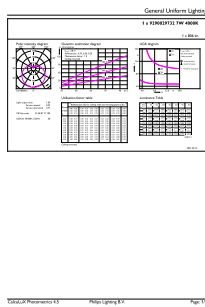

Fotometriai adatok

General uniform lighting - CorePro lustre ND 7-60W E27 840 P48 FR