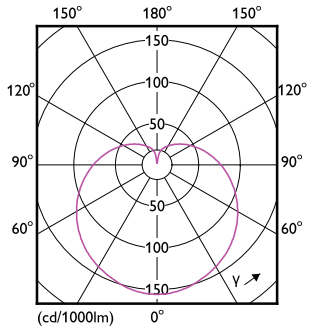

CorePro LEDcandle

Fotometriai adatok

Light Distribution Diagram - CorePro lustre ND 7-60W E27 840 P48 FR